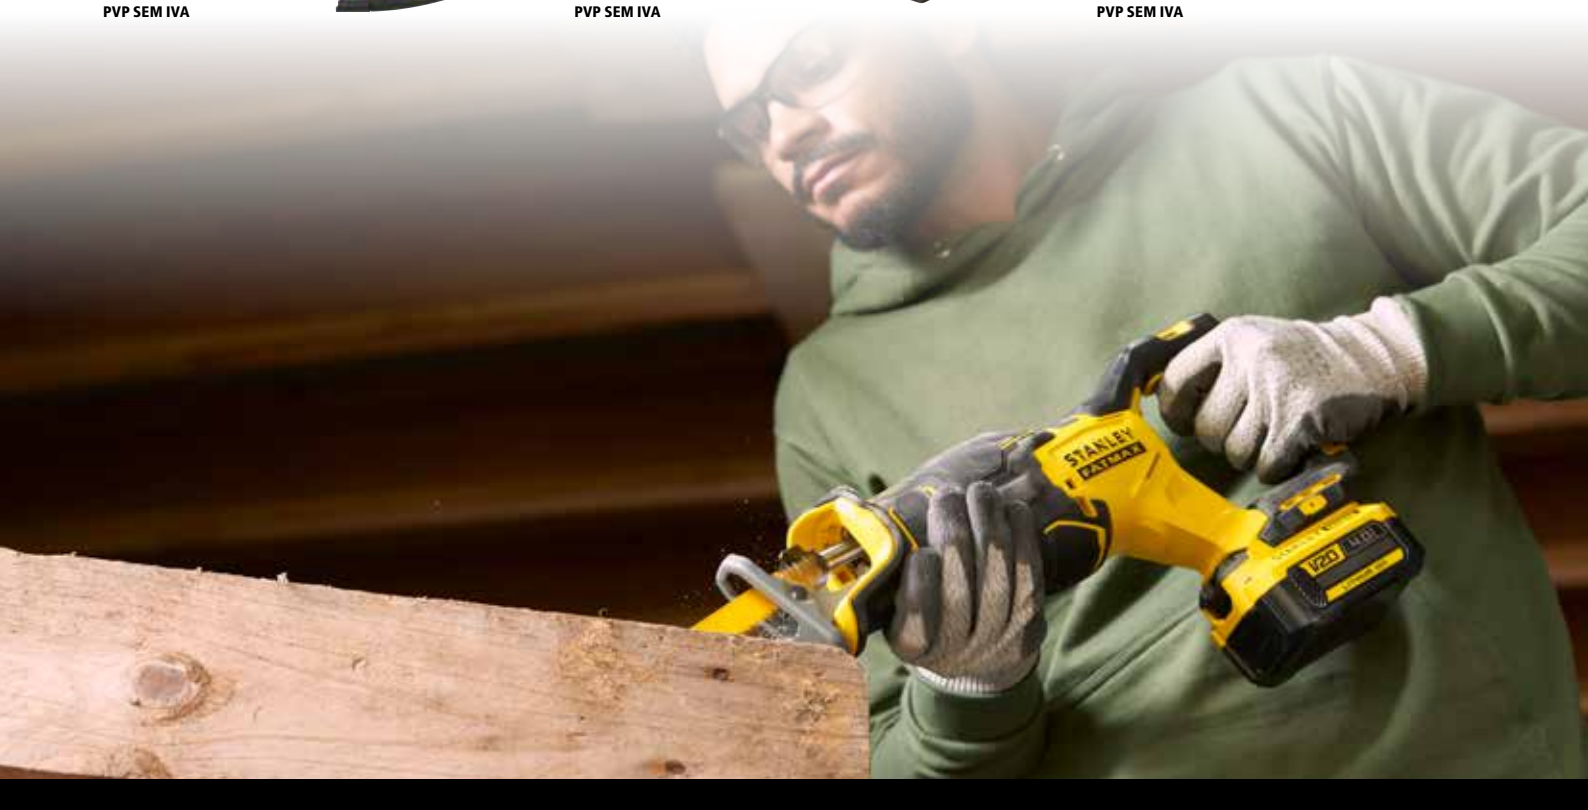

Sem bateria/carregador

**149€**  
PVP SEM IVA

**SFMCE210B**  
**LIXADORA DE ROLOS 13mm V20 Li-Ion 18V**

Sem bateria/carregador

**99€**  
PVP SEM IVA